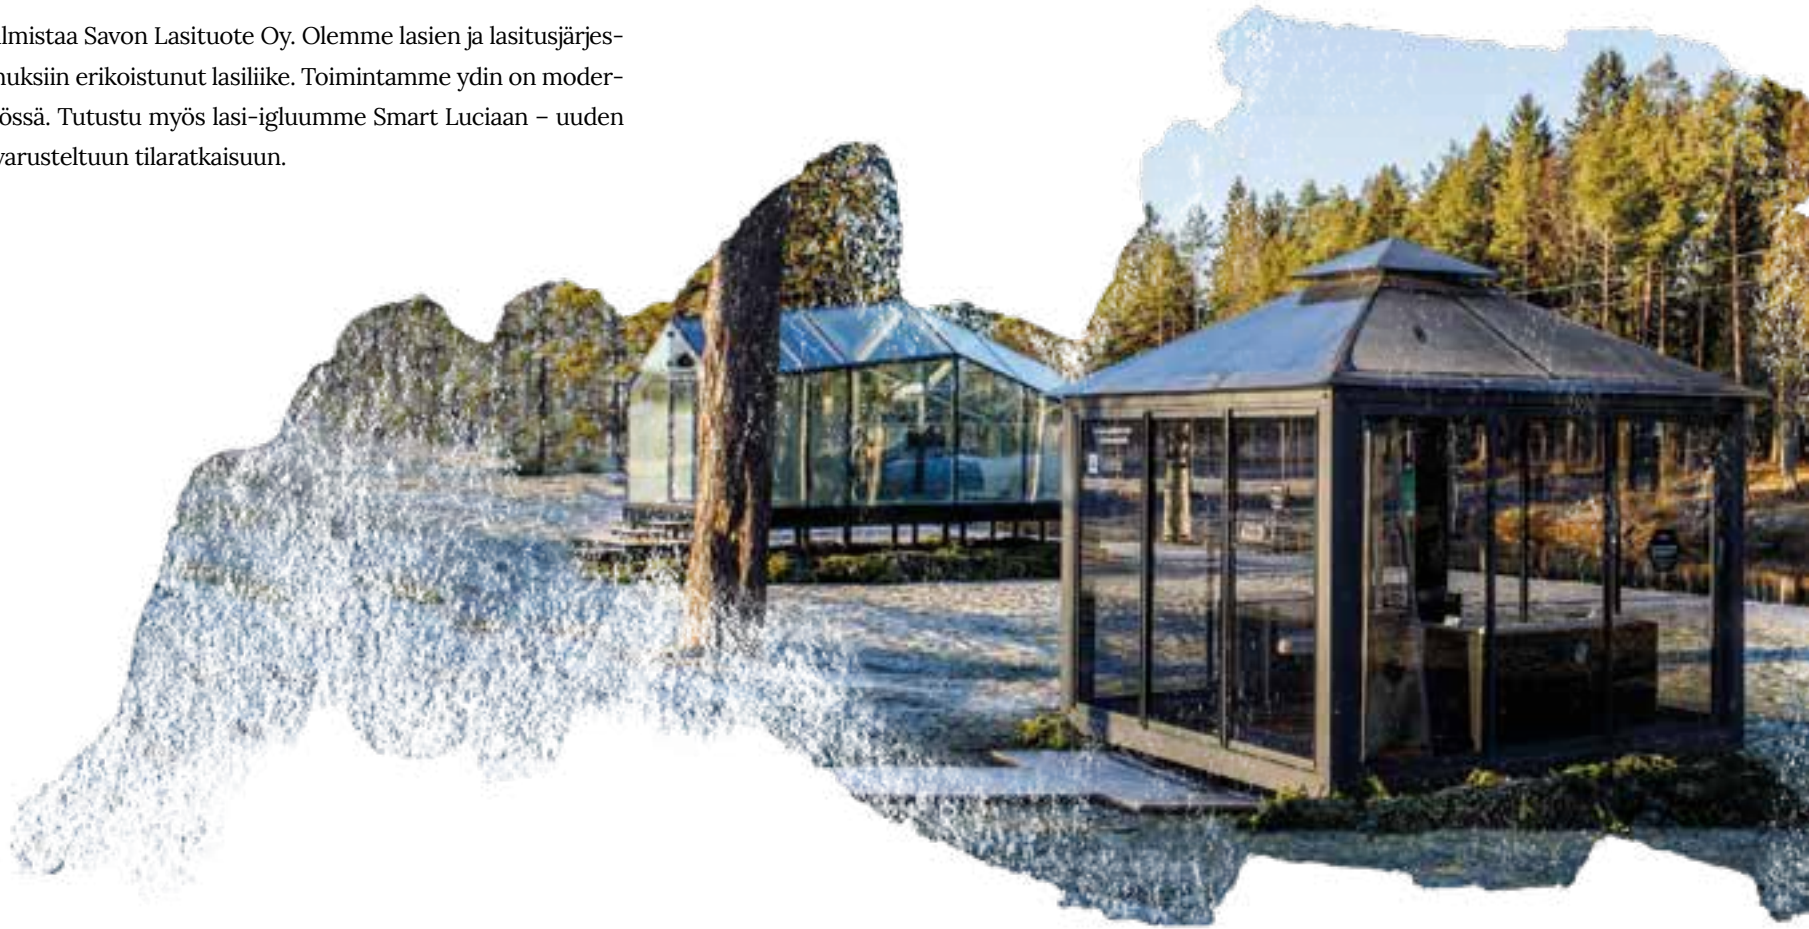

YRITYS

Lucia-Lasipaviljongin® valmistaa Savon Lasituote Oy. Olemme lasien ja lasitusjärjestelmien myyntiin ja asennuksiin erikoistunut lasiliike. Toimintamme ydin on modernissa, kotimaisessa lasityössä. Tutustu myös lasi-igluumme Smart Luciaan – uuden sukupolven täydellisesti varusteltuun tilaratkaisuun.

www.smartlucia.fi

**LUCIA
LASIPAVILJONKI®**

SAVON LASITUOTE OY

Energiakuja 1, 74120 Iisalmi | 0400 167 851 | asiakaspalvelu@lasipaviljonki.fi | www.lasipaviljonki.fi