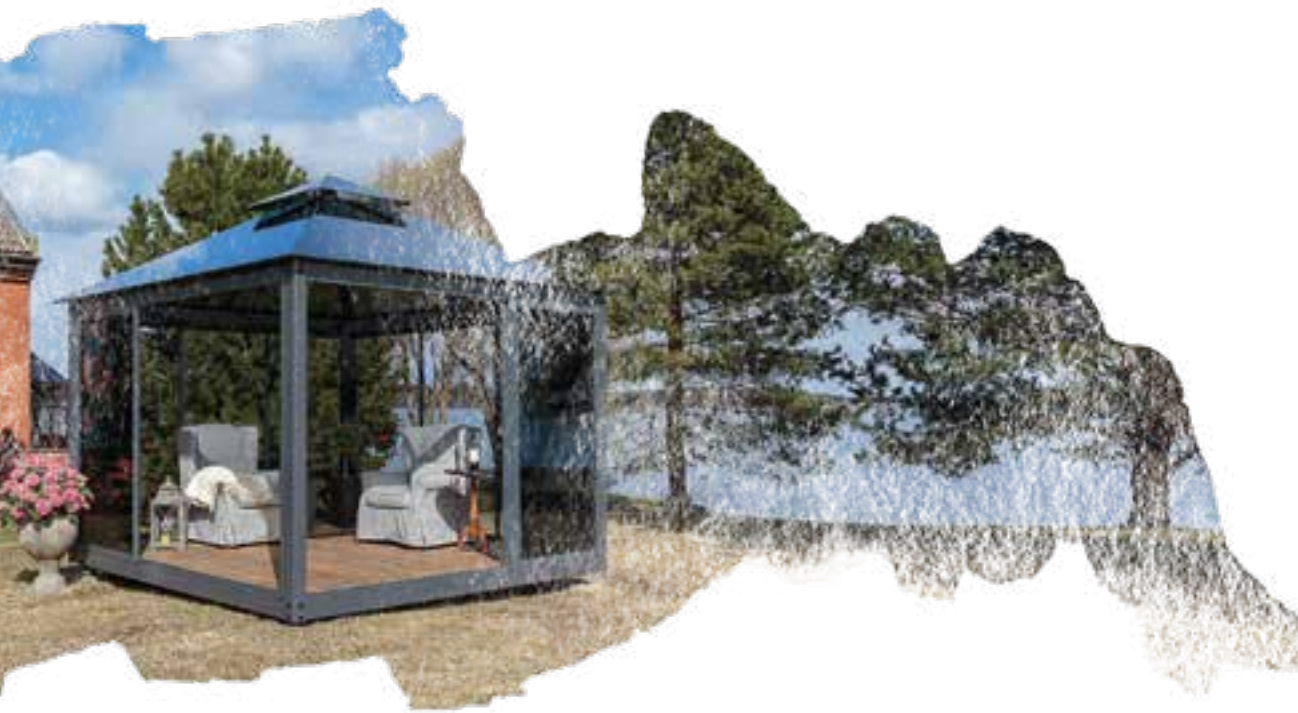

LUCIA
LASIPAVILJONKI®

LUCIA-LASIPAVILJONKI®

TYYLIKÄS
HUVIMAJA

PIHAPIIRIN JALOKIVI

LUCIA-LASIPAVILJONKI®

AINUTLAATUINEN PIHARAKENNUS

Lucia-Lasipaviljonki® on ylellinen ja kestävä lasipaviljonki, joka kruunaa jokaisen pihan. Se edustaa suomalais-ta designia ja korkealuokkaista laatua. Lasista ja teräksestä valmistetussa huvimajassa voit nauttia luonnosta ympäri vuoden. Juo aamukahvit, lue kirjaa tai syö illallista säästä riippumatta: paviljonki tarjoaa viihtyisän suojan niin säältä kuin ympäristön melulta. Se soveltuu muunneltavuutensa ansiosta ylelliseksi kesäkeittiöksi.

Monikäyttöisen Lucia-Lasipaviljongin® kaikki seinät ovat avattavaa liukulasia. Sisusta paviljonki sellaiseksi kuin haluat. Kalusteita ei tarvitse siirtää säilöön talven ajaksi, sillä turvallisessa ja lukittavassa paviljongissa ne ovat säältä suojassa. Paviljonki on helppo pitää puhtaana, ja se on helppo huoltaa. Kaunis ja moderni piharakennus on sijoitus, joka myös nostaa kiinteistösi arvoa.

MONIKÄYTTÖINEN

Viihtyisää oleskelutilaa pihapiiriisi. Jokainen seinä on avattava – astu sisään, mistä haluat ja anna ilman virrata. Säädä haluamasi kulkureitit lukituksella.

RÄÄTÄLÖI HALUAMAKSESI

Kolme eri kokoa: pieni (10 m²), keskikokoinen (13 m²) ja iso (20 m²). Myös räätälöitynä haluamillasi mitoilla. Saatavilla erilaisilla lisävarusteilla.

Valmistamme myös seinän viereen asennettavan Lucia-Lasipaviljongin®, joka toimii katseenkääntävänä terassina tai lasiverantana. Paviljonki on toimitettavissa haluamaasi paikkaan veden päälle asennettavaksi raskasbetoniponttonin kanssa.